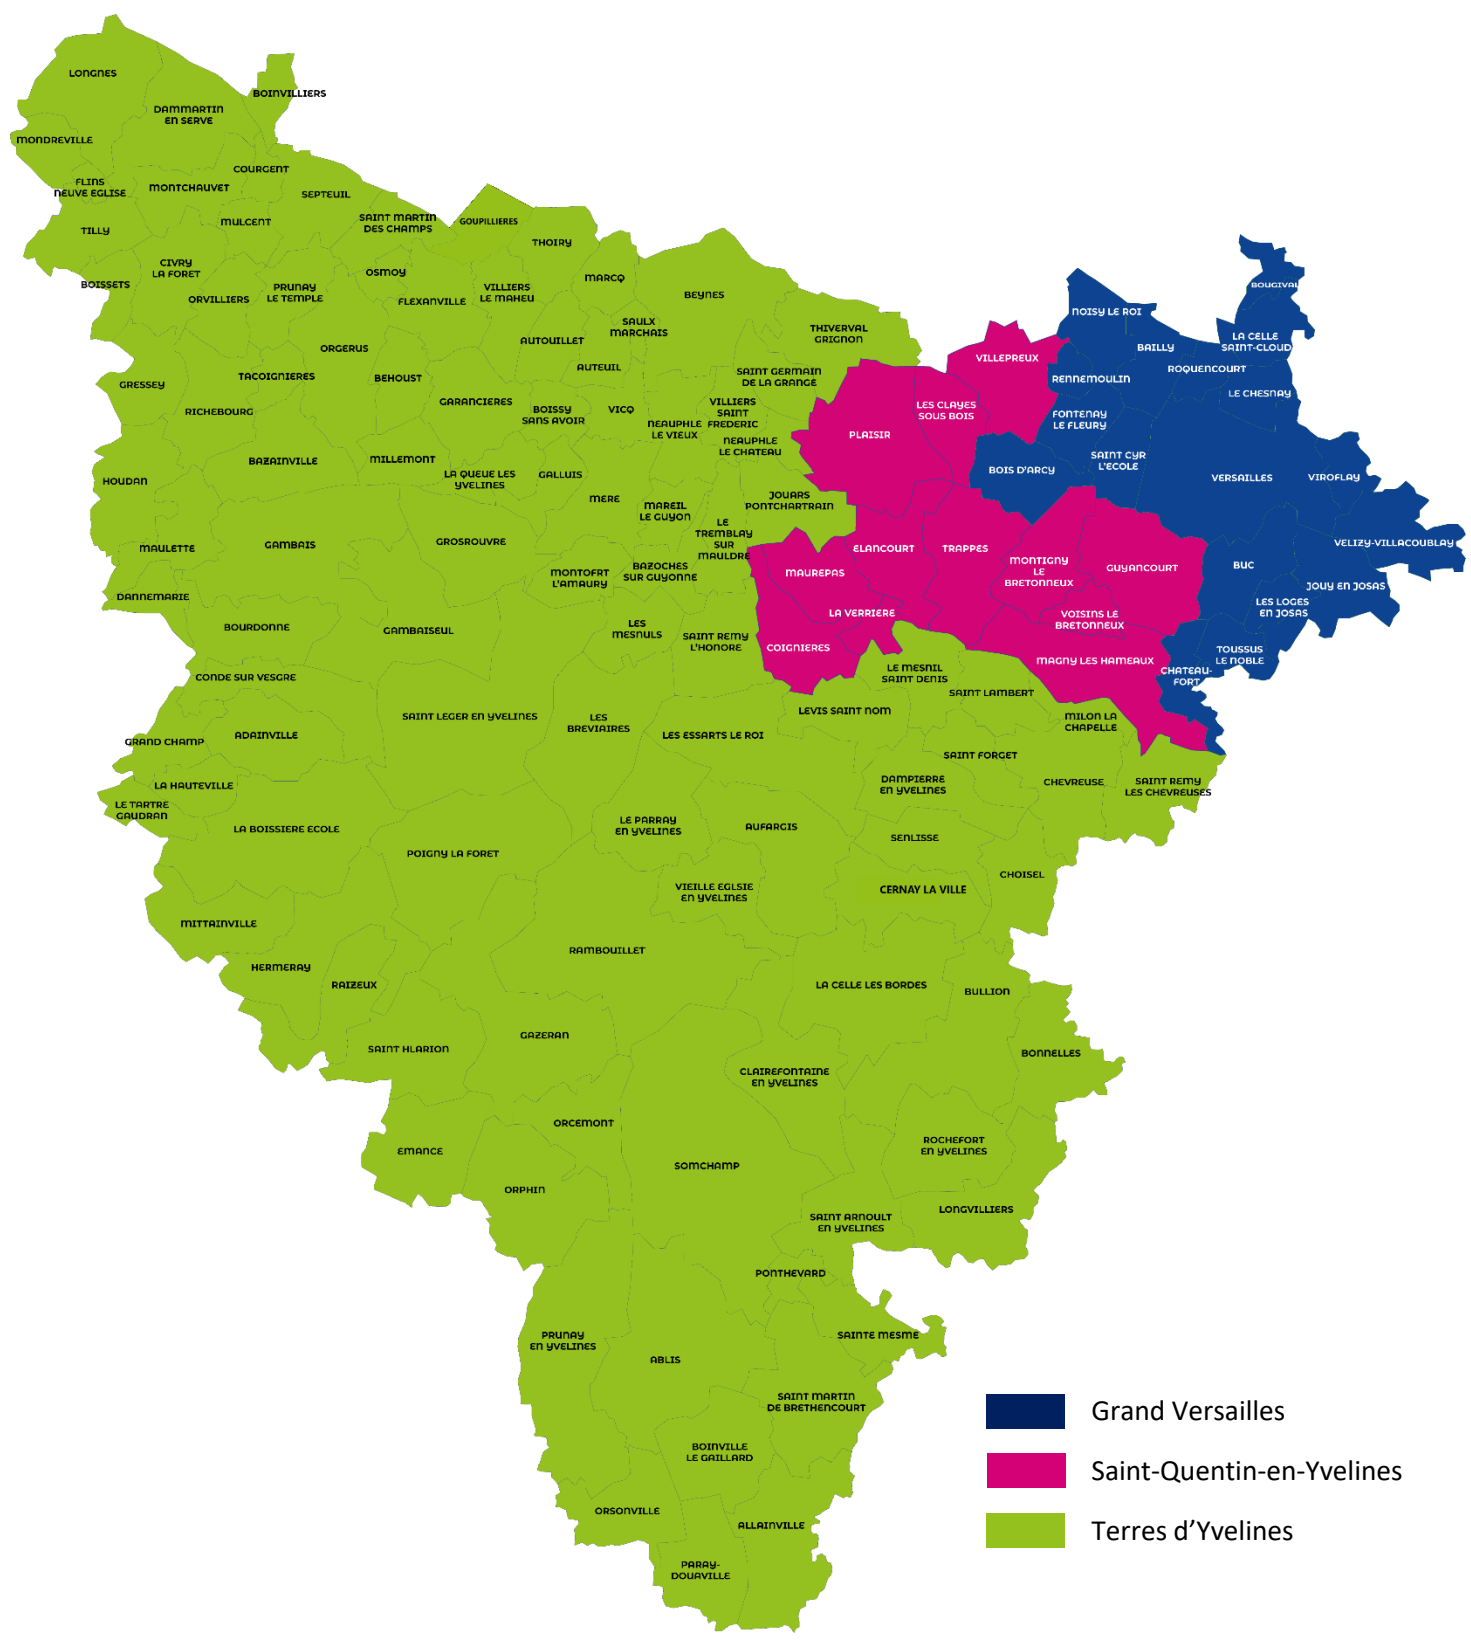

# TERRITOIRE D'INTERVENTION DAC 78 SUD

- Grand Versailles
- Saint-Quentin-en-Yvelines
- Terres d'Yvelines

Grand Versailles	Terres d'Yvelines		
Bailly Bois-d'Arcy Bougival Buc Celle-Saint-Cloud (La) Châteaufort Le Chesnay-Rocquencourt Fontenay-le-Fleury Jouy-en-Josas Loges-en-Josas (Les) Noisy-Le-Roi Rennemoulin Saint-Cyr-l'Ecole Toussus-le-Noble Vélizy-Villacoublay Versailles Viroflay	<b>A.</b> Ablis Adainville Allainville-aux-Bois Auffargis Auteuil-Le-Roi Autouillet  <b>B.</b> Bazainville Bazoches-Sur-Guyonne Béhoust Beynes Boinville-le-Gaillard Boinvilliers Boissets Boissière-Ecole (La) Boissy-Sans-Avoir Bonnelles Bourdonné Bréviaires (Les) Bullion	<b>H.</b> Hauteville (La) Hermeray Houdan  <b>J.</b> Jouars-Pontchartrain  <b>L.</b> La-Queue-Lez-Yvelines Lévis-Saint-Nom Longnes Longvilliers  <b>M.</b> Marcq Mareil-le-Guyon Maulette Méré Mesnil-Saint-Denis (Le) Mesnuls (Les) Millemont Milon-La-Chapelle Mittainville Mondreville Montchauvet Montfort-L'amaury Mulcent	<b>S.</b> Saint-Arnoult-en-Yvelines Saint-Forget Saint-Germain-De-La-Grange Saint-Hilarion Saint-Lambert Saint-Leger-en-Yvelines Saint-Martin-de Bréthencourt Saint-Martin-des-Champs Saint-Rémy-lès-Chevreuse Saint-Rémy-l'Honoré Sainte-Mesme Saulx-Marchais Senlisse Septeuil Sonchamp  <b>T.</b> Tacoignières Thiverval-Grignon Thoiry Tartre-Gaudran (Le) Tremblay-Sur-Mauldre (Le) Tilly
<b>Saint-Quentin-en-Yvelines</b>	<b>C.</b> Celle-les-Bordes (La) Cernay-la-Ville Chevreuse Choisel Civry-La-Forêt Clairefontaine-en-Yvelines Condé-Sur-Vesgre Courgent  <b>D.</b> Dammartin-En-Serve Dampierre-En-Yvelines Dannemarie  <b>E.</b> Emancé Essarts-le-Roi (Les)  <b>F.</b> Flexanville Flins-Neuve-Eglise  <b>G.</b> Gallius Gambais Gambaiseuil Garancières Gazeran Goupillières Grandchamp Gressey Grosrouvre	<b>N.</b> Neauphle-le-Château Neauphle-le-Vieux  <b>O.</b> Orcemont Orgerus Orphin Orsonville Orvilliers Osmoy  <b>P.</b> Paray-Douaville Perray-en-Yvelines (Le) Poigny-la-Forêt Ponthévrard Prunay-Le-Temple Prunay-en-Yvelines  <b>R.</b> Raizeux Rambouillet Richebourg Rochefort-en-Yvelines	<b>V.</b> Vicq Vieille-Eglise-en-Yvelines Villiers-Le-Mahieu Villiers-Saint-Frédéric
Clayes-sous-Bois (Les) Coignières Elancourt Guyancourt Magny-les-Hameaux Maurepas Montigny-le-Bretonneux Plaisir Trappes Verrière (La) Villepreux Voisins-le-Bretonneux			