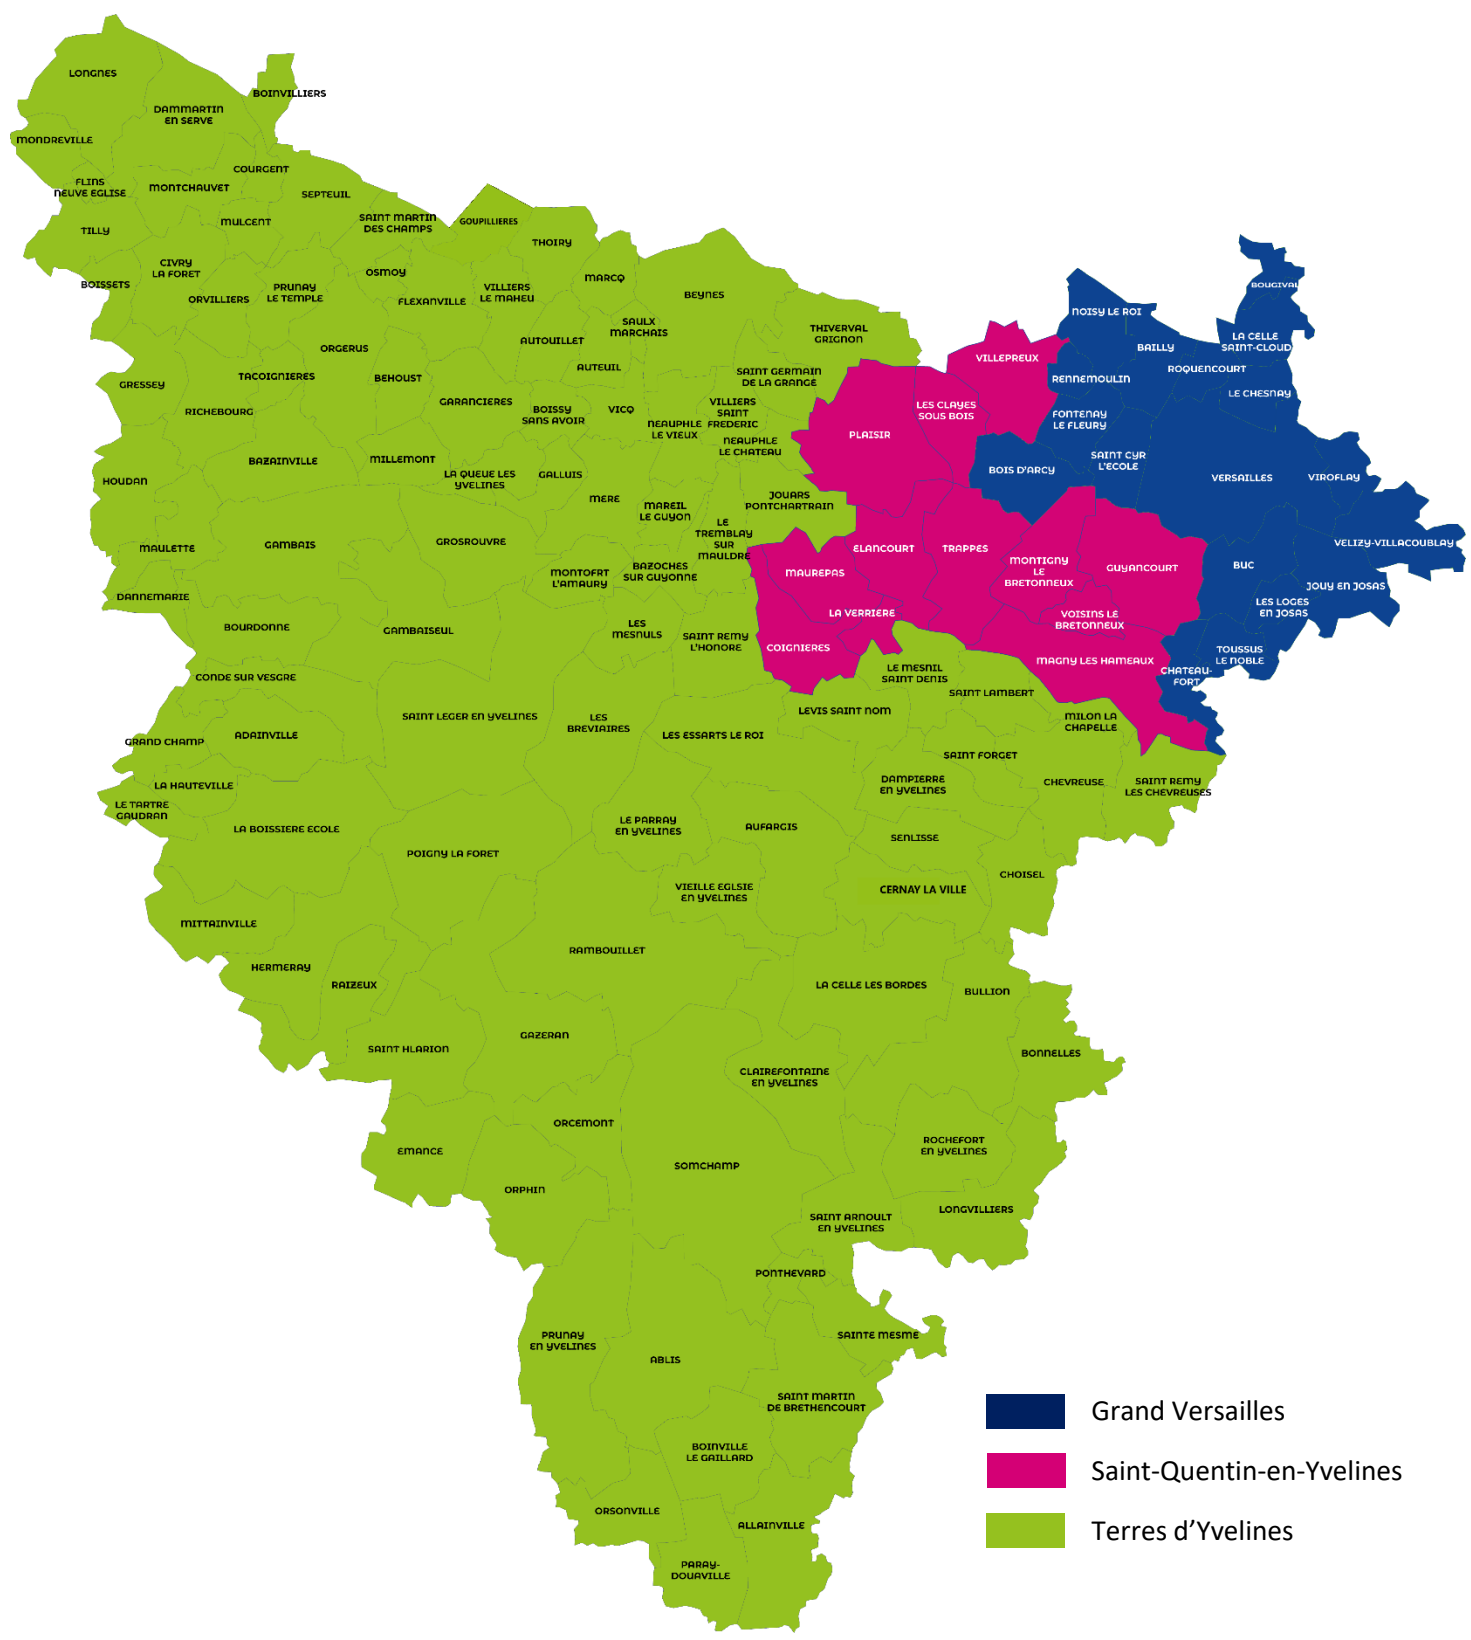

TERRITOIRE D'INTERVENTION DAC 78 SUD

-  Grand Versailles
-  Saint-Quentin-en-Yvelines
-  Terres d'Yvelines

Grand Versailles	Terres d'Yvelines		
<p>Bailly Bois-d'Arcy Bougival Buc Celle-Saint-Cloud (La) Châteaufort Le Chesnay-Rocquencourt Fontenay-le-Fleury Jouy-en-Josas Loges-en-Josas (Les) Noisy-Le-Roi Rennemoulin Saint-Cyr-l'Ecole Toussus-le-Noble Vélizy-Villacoublay Versailles Viroflay</p>	<p>A. Ablis Adainville Allainville-aux-Bois Auffargis Auteuil-Le-Roi Autouillet</p> <p>B. Bazainville Bazoches-Sur-Guyonne Béhoust Beynes Boinville-le-Gaillard Boinvilliers Boissets Boissière-Ecole (La) Boissy-Sans-Avoir Bonnelles Bourdonné Bréviaires (Les) Bullion</p>	<p>H. Hauteville (La) Hermeray Houdan</p> <p>J. Jouars-Pontchartrain</p> <p>L. La-Queue-Lez-Yvelines Lévis-Saint-Nom Longnes Longvilliers</p> <p>M. Marcq Mareil-le-Guyon Maulette Méré Mesnil-Saint-Denis (Le) Mesnuls (Les) Millemont Milon-La-Chapelle Mittainville Mondreville Montchauvet Montfort-L'amaury Mulcent</p>	<p>S. Saint-Arnoult-en-Yvelines Saint-Forget Saint-Germain-De-La-Grange Saint-Hilarion Saint-Lambert Saint-Leger-en-Yvelines Saint-Martin-de Bréthencourt Saint-Martin-des-Champs Saint-Rémy-lès-Chevreuse Saint-Rémy-l'Honoré Sainte-Mesme Saulx-Marchais Senlisse Septeuil Sonchamp</p> <p>T. Tacoignières Thiverval-Grignon Thoiry Tartre-Gaudran (Le) Tremblay-Sur-Mauldre (Le) Tilly</p>
<p>Saint-Quentin-en-Yvelines</p>	<p>C. Celle-les-Bordes (La) Cernay-la-Ville Chevreuse Choisel Civry-La-Forêt Clairefontaine-en-Yvelines Condé-Sur-Vesgre Courgent</p> <p>D. Dammartin-En-Serve Dampierre-En-Yvelines Dannemarie</p> <p>E. Emancé Essarts-le-Roi (Les)</p> <p>F. Flexanville Flins-Neuve-Eglise</p> <p>G. Gallius Gambais Gambaiseuil Garancières Gazeran Goupillières Grandchamp Gressey Grosrouvre</p>	<p>N. Neauphle-le-Château Neauphle-le-Vieux</p> <p>O. Orcemont Orgerus Orphin Orsonville Orvilliers Osmoy</p> <p>P. Paray-Douaville Perray-en-Yvelines (Le) Poigny-la-Forêt Ponthévrard Prunay-Le-Temple Prunay-en-Yvelines</p> <p>R. Raizeux Rambouillet Richebourg Rocheville-en-Yvelines</p>	<p>V. Vicq Vieille-Eglise-en-Yvelines Villiers-Le-Mahieu Villiers-Saint-Frédéric</p>
<p>Clayes-sous-Bois (Les) Coignières Elancourt Guyancourt Magny-les-Hameaux Maurepas Montigny-le-Bretonneux Plaisir Trappes Verrière (La) Villepreux Voisins-le-Bretonneux</p>			